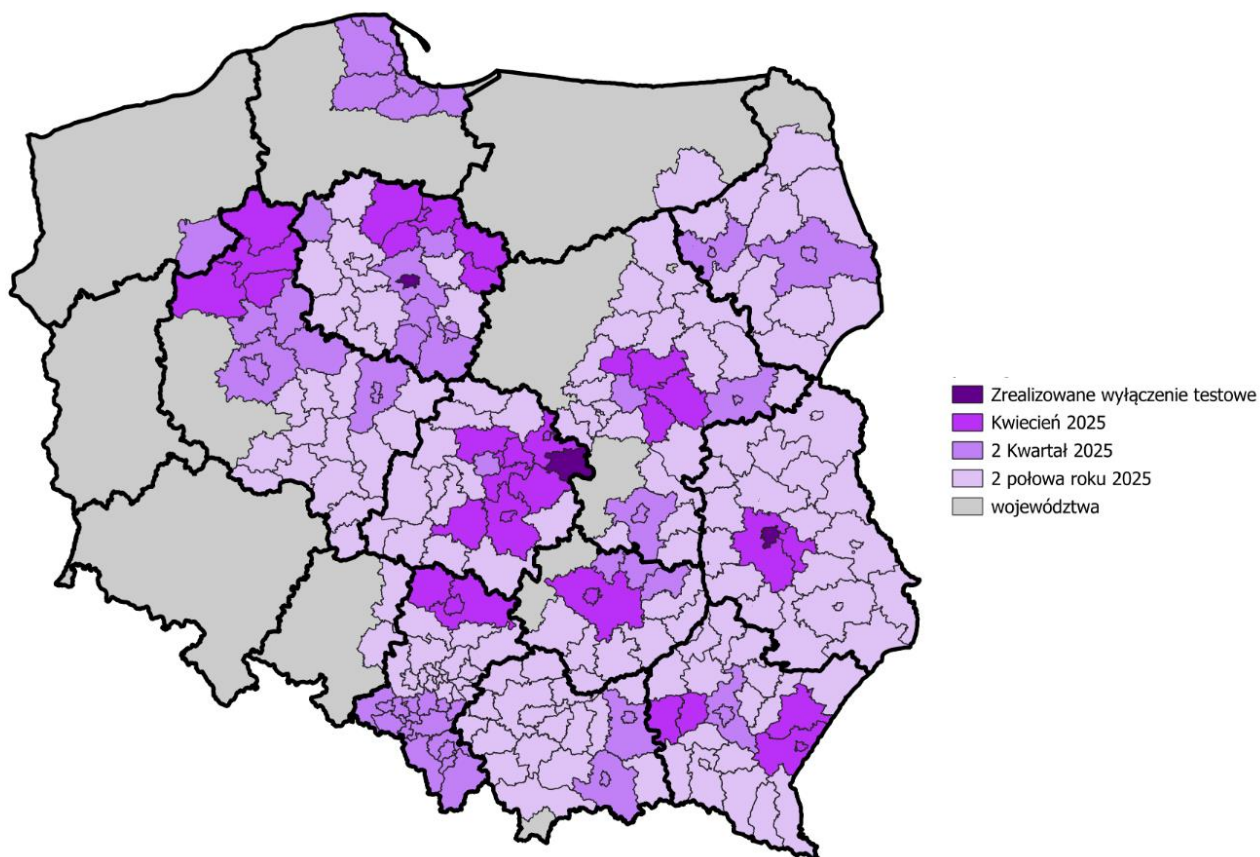

## Harmonogram 2025

Powiat	Województwo	Harmonogram 2025
powiat bełchatowski	łódzkie	Kwiecień 2025
powiat wołomiński	mazowieckie	Kwiecień 2025
powiat kielecki	świętokrzyskie	Kwiecień 2025
powiat Kielce	świętokrzyskie	Kwiecień 2025
powiat piotrkowski	łódzkie	Kwiecień 2025
powiat lubelski	lubelskie	Kwiecień 2025
powiat miński	mazowieckie	Kwiecień 2025
powiat legionowski	mazowieckie	Kwiecień 2025
powiat otwocki	mazowieckie	Kwiecień 2025
powiat Piotrków Trybunalski	łódzkie	Kwiecień 2025
powiat zgierski	łódzkie	Kwiecień 2025
powiat tomaszowski	łódzkie	Kwiecień 2025
powiat łódzki wschodni	łódzkie	Kwiecień 2025
powiat Skierniewice	łódzkie	Kwiecień 2025
powiat skierniewicki	łódzkie	Kwiecień 2025
powiat brzeziński	łódzkie	Kwiecień 2025