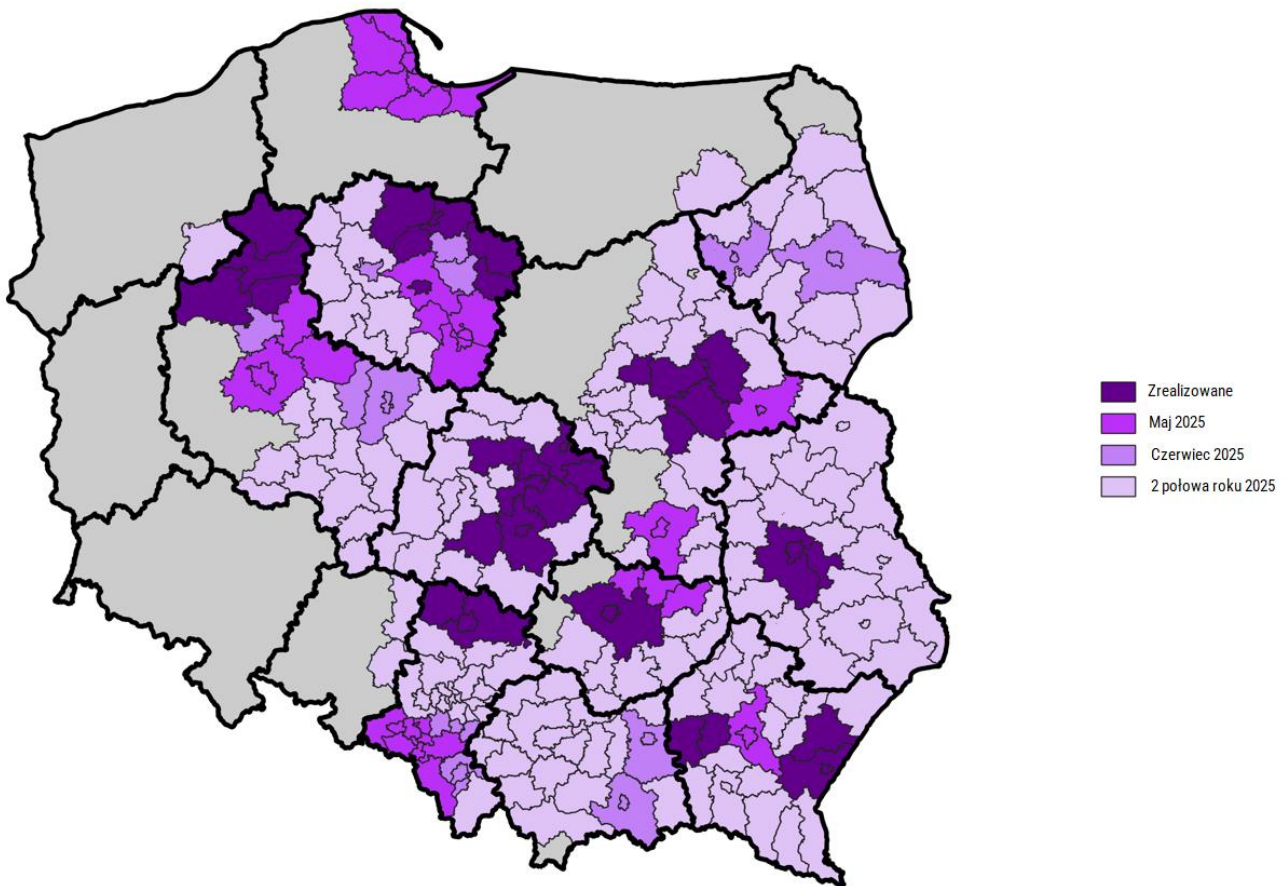

Harmonogram zastępowania 3G w 2025

Powiat	Województwo	Harmonogram 2025
powiat bełchatowski	łódzkie	Zrealizowane
powiat wołomiński	mazowieckie	Zrealizowane
powiat kielecki	świętokrzyskie	Zrealizowane
powiat Kielce	świętokrzyskie	Zrealizowane
powiat piotrkowski	łódzkie	Zrealizowane
powiat lubelski	lubelskie	Zrealizowane
powiat miński	mazowieckie	Zrealizowane
powiat legionowski	mazowieckie	Zrealizowane
powiat otwocki	mazowieckie	Zrealizowane
powiat Piotrków Trybunalski	łódzkie	Zrealizowane
powiat zgierski	łódzkie	Zrealizowane
powiat tomaszowski	łódzkie	Zrealizowane
powiat łódzki wschodni	łódzkie	Zrealizowane
powiat Skierniewice	łódzkie	Zrealizowane